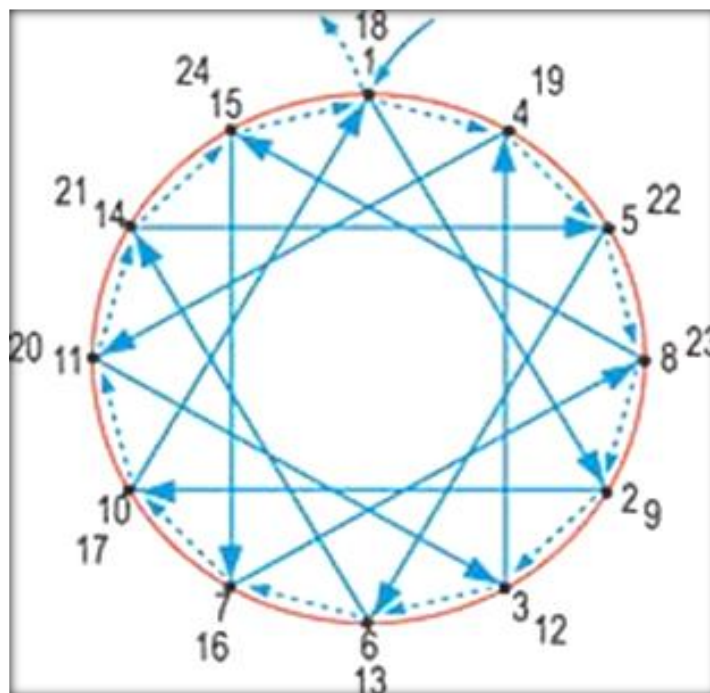

Алгоритми заповнення схем гострого кута та кола

Рис. 1

Рис. 2

Рис. 3

Рис. 4

Рис. 5

Запропоновані теми для індивідуальних проєктів панно